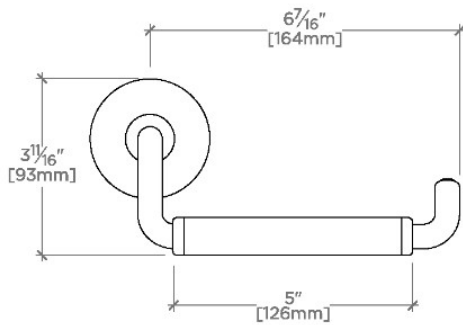

## LUDLOW

LDPH25

Ludlow Volta One Arm Paper Holder

TOP VIEW

SCALE: 3"=1'-0"

FRONT VIEW

SCALE: 3"=1'-0"

SIDE VIEW

SCALE: 3"=1'-0"