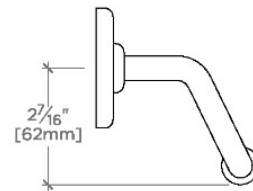

## LUDLOW

LDPH25

Ludlow Volta One Arm Paper Holder

TOP VIEW

SCALE: 3"=1'-0"

FRONT VIEW

SCALE: 3"=1'-0"

SIDE VIEW