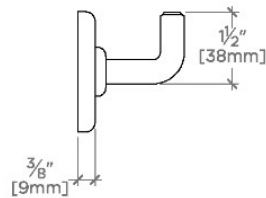

Ludlow Volta Single Hook

TOP VIEW SCALE: 3"=1'-0"

FRONT VIEW SCALE: 3"=1'-0"

SIDE VIEW SCALE: 3"=1'-0"