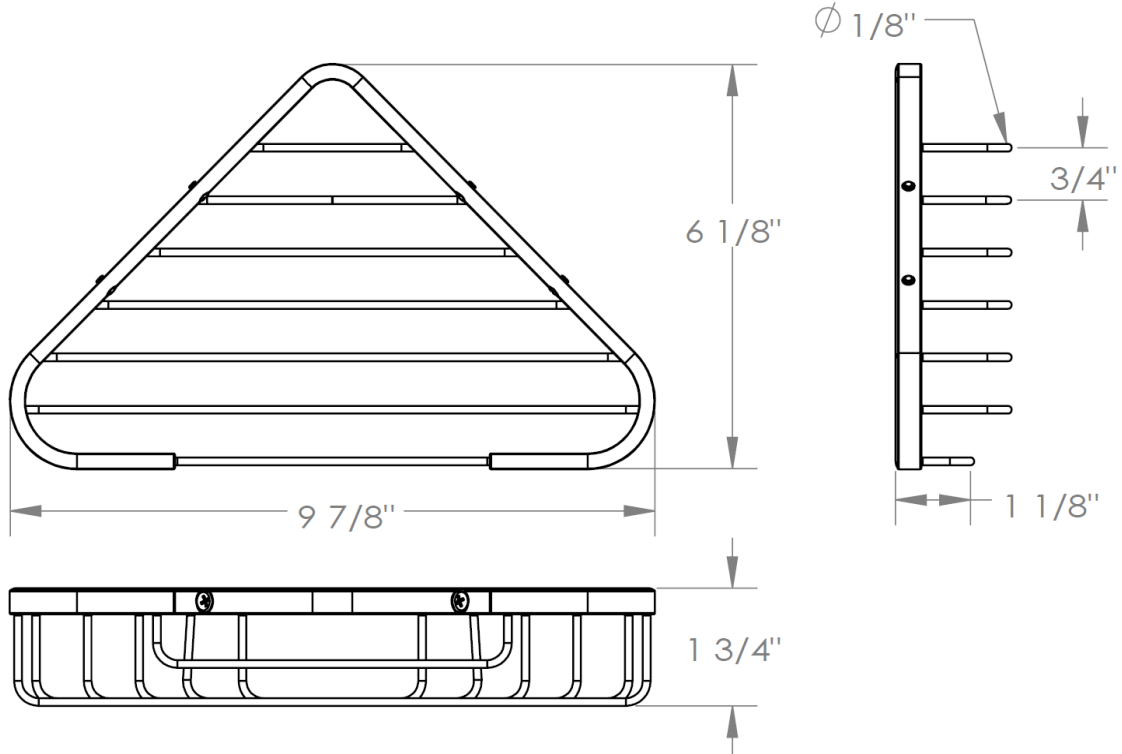

WB-5212

9" X 6" X 1 1/4" Corner

WATERMARK DESIGNS 1/22/2015

350 Dewitt Ave Brooklyn NY 11207 USA T 718 257 2800 F 718 257 2144 info@watermark-designs.com