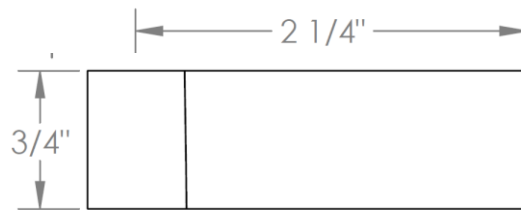

34-MAS5-S1

Toilet Angle Stop Kit - 1/2" Compression x 3/8" OD Compression

WATERMARK DESIGNS 4/27/2018

Haley Handle Options

B9M – SISTINA

DD2 – ASTAIRE

DD3 – GARBO

H4 – HARMONIE