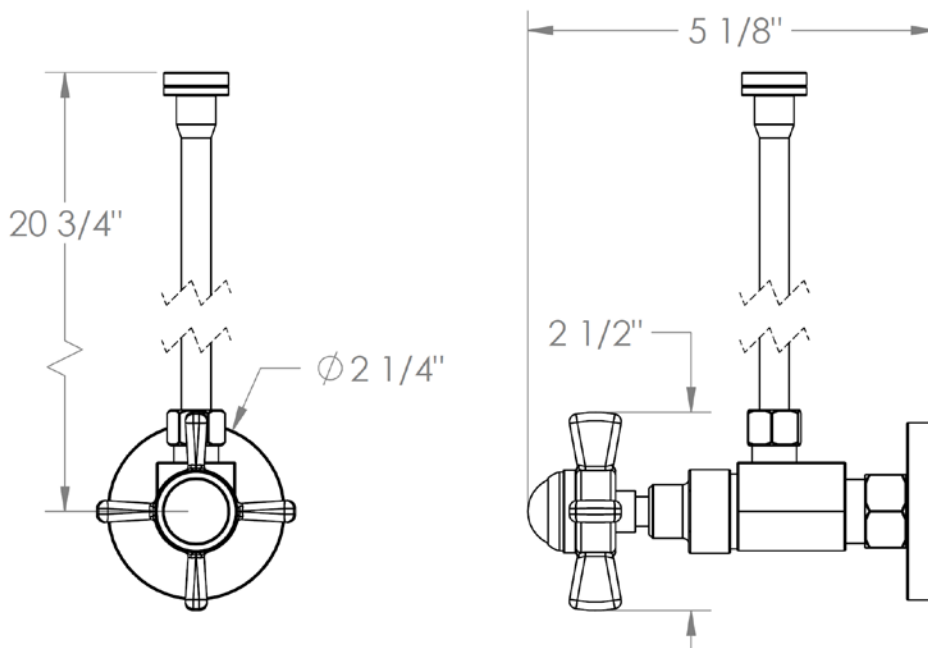

34-MAS5-S1

Toilet Angle Stop Kit - 1/2" Compression x 3/8" OD Compression

WATERMARK DESIGNS 4/27/2018

Haley Handle Options

B9M – SISTINA

DD2 – ASTAIRE

DD3 – GARBO

H4 – HARMONIE