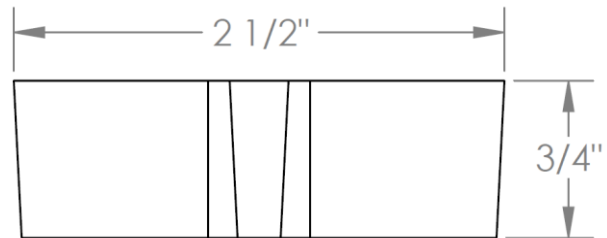

34-MAS5-S1

Toilet Angle Stop Kit - 1/2" Compression x 3/8" OD Compression

WATERMARK DESIGNS 4/27/2018

Haley Handle Options

B9M – SISTINA

DD2 – ASTAIRE

DD3 – GARBO

H4 – HARMONIE