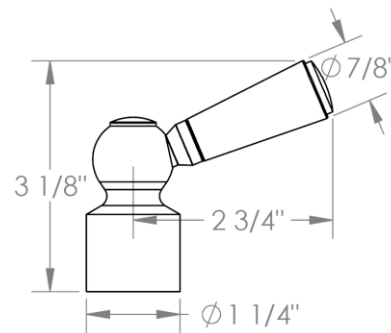

34-MAS5-S1

Toilet Angle Stop Kit - 1/2" Compression x 3/8" OD Compression

WATERMARK DESIGNS 4/27/2018

Haley Handle Options

B9M – SISTINA

DD2 – ASTAIRE

DD3 – GARBO

H4 – HARMONIE