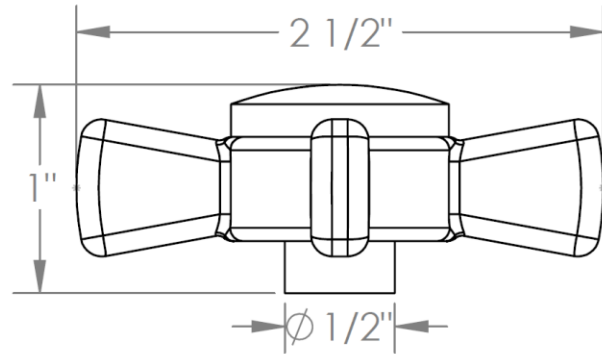

34-MAS5-S1

Toilet Angle Stop Kit - 1/2" Compression x 3/8" OD Compression

WATERMARK DESIGNS 4/27/2018

Haley Handle Options

B9M – SISTINA

DD2 – ASTAIRE

DD3 – GARBO

H4 – HARMONIE