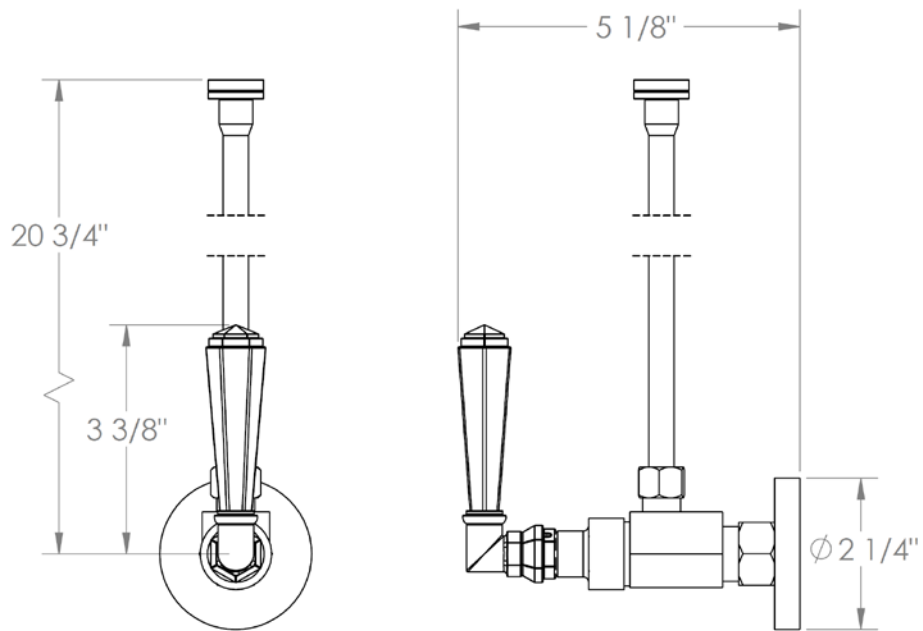

**312-MAS5-Y**

Toilet Angle Stop Kit

1/2" Compression x 3/8" OD Compression

**WATERMARK DESIGNS 7/12/2018**

**Gramercy Handle Options**

**X – OXFORD & V – WALES**

**Y – LYONS**

**Y2 – WILLIAMS**