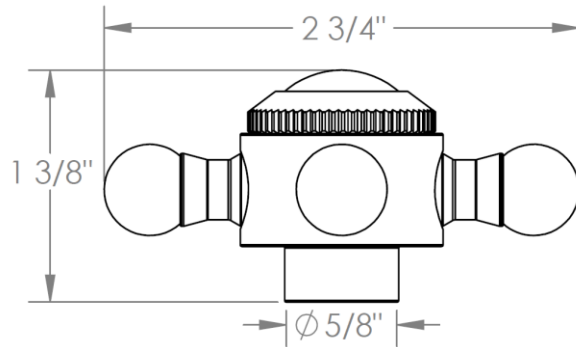

**312-MAS5-Y**

Toilet Angle Stop Kit

1/2" Compression x 3/8" OD Compression

**WATERMARK DESIGNS 7/12/2018**

**Gramercy Handle Options**

**X – OXFORD & V – WALES**

**Y – LYONS**

**Y2 – WILLIAMS**