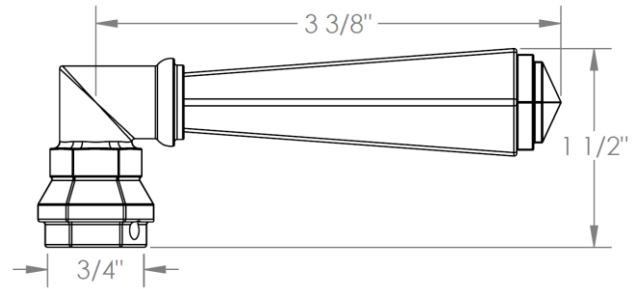

**312-MAS5-Y**

Toilet Angle Stop Kit

1/2" Compression x 3/8" OD Compression

**WATERMARK DESIGNS 7/12/2018**

**Gramercy Handle Options**

**X – OXFORD & V – WALES**

**Y – LYONS**

**Y2 – WILLIAMS**