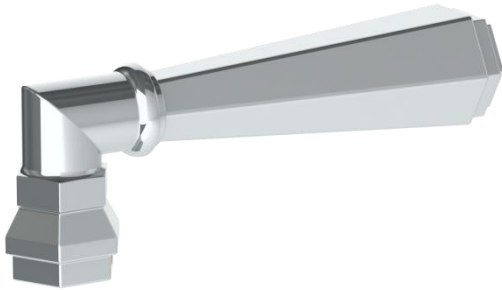

**312-MAS5-Y**

Toilet Angle Stop Kit

1/2" Compression x 3/8" OD Compression

**WATERMARK DESIGNS 7/12/2018**

**Gramercy Handle Options**

**X – OXFORD & V – WALES**

**Y – LYONS**

**Y2 – WILLIAMS**