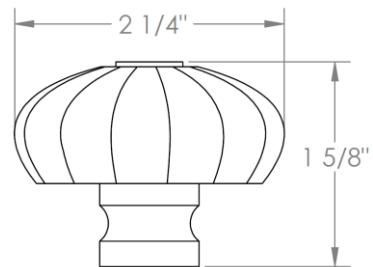

HANDLE TRIM OPTIONS

AA - VENICE
BB - GENOA

CC - POMPEI
DD - NAPLES

SWU - FLORENCE

T - TUSCANY

U - BOLOGNA