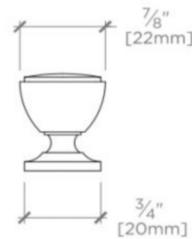

FORO

Foro 1" Smooth Knob

FRHW10

TOP VIEW SCALE: 6"=1'-0"

ISO VIEW SCALE: 6"=1'-0"

FRONT VIEW SCALE: 6"=1'-0"

SIDE VIEW SCALE: 6"=1'-0"