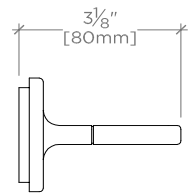

FMTB18

18" Single Towel Bar

TOP VIEW

SCALE: 3"=1'-0"

FRONT VIEW

SCALE: 3"=1'-0"

SIDE VIEW SCALE: 3"=1'-0"