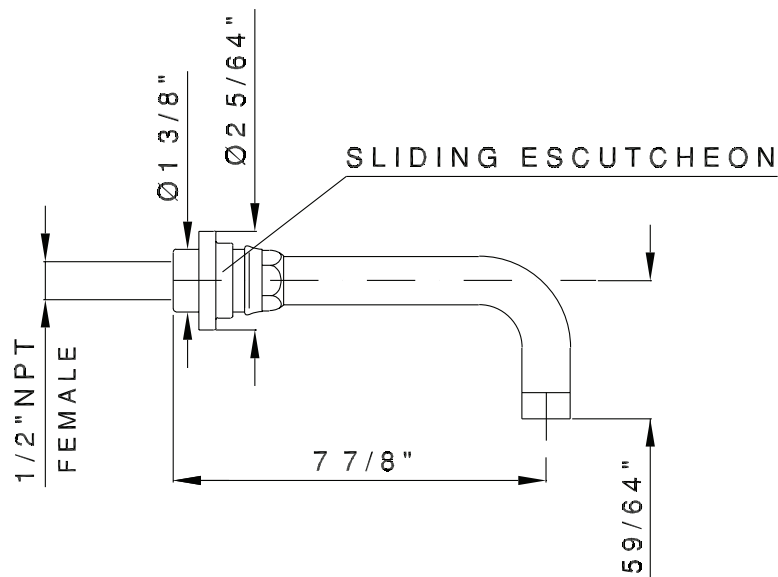

Pour la garantie ou des informations supplémentaires, contactez:

U.S.A.
houseofrohl.com/support
1-800-777-9762

QUÉBEC / MARITIMES / OUEST CANADIEN
houseofrohl.ca/support
1-866-473-8442

ONTARIO
houseofrohl.ca/support
1-800-287-5354