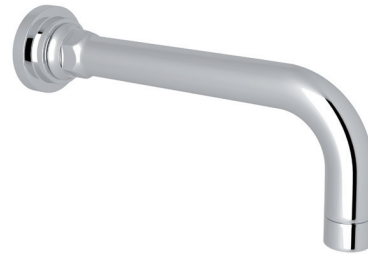

SPECIFICATIONS

DESCRIPTION

- 1/2" female NPT inlet
- Minimum 7" reach
- Brass construction

WARRANTY

- Most products or parts carry "Limited Warranties" against manufacturing defects. For US customers please visit houseofrohl.com/support and for Canadian customers please visit houseofrohl.ca/support for complete product and finish warranty.

San Giovanni Wall Mount Tub Spout

Transitional Bath San Giovanni

MODELS: A2303

For warranty or additional information, contact:

U.S.A.
houseofrohl.com/support
 1-800-777-9762

QUEBEC / MARITIMES / WESTERN CANADA
houseofrohl.ca/support
 1-866-473-8442

ONTARIO
houseofrohl.ca/support
 1-800-287-5354

SPÉCIFICATIONS

DESCRIPTION

- Entrée NPT femelle de 1/2 po
- Portée minimale de 7 po
- Fabrication en laiton

GARANTIE

- La plupart des produits ou pièces comprend des «garanties limitées» contre les défauts de fabrication. Pour les clients des États-Unis : veuillez consulter houseofrohl.com/support; Pour les clients du Canada : veuillez consulter houseofrohl.ca/support pour connaître les conditions complètes de la garantie des produits et finis.