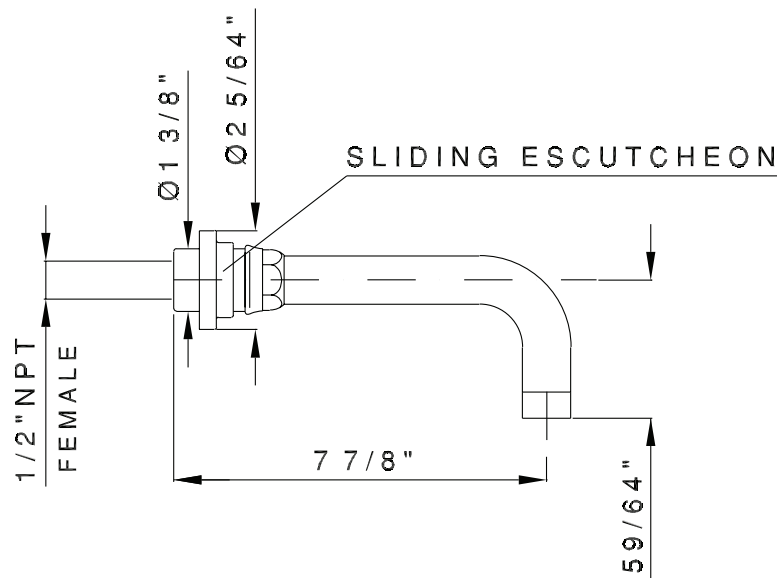

SPECIFICATIONS

DESCRIPTION

- 1/2" female NPT inlet
- Minimum 7" reach
- Brass construction

WARRANTY

- Most products or parts carry "Limited Warranties" against manufacturing defects. For US customers please visit houseofrohl.com/support and for Canadian customers please visit houseofrohl.ca/support for complete product and finish warranty.

ONTARIO
houseofrohl.ca/support
 1-800-287-5354

SPÉCIFICATIONS

DESCRIPTION

- Entrée NPT femelle de 1/2 po
- Portée minimale de 7 po
- Fabrication en laiton

GARANTIE

- La plupart des produits ou pièces comprend des «garanties limitées» contre les défauts de fabrication. Pour les clients des États-Unis : veuillez consulter houseofrohl.com/support; Pour les clients du Canada : veuillez consulter houseofrohl.ca/support pour connaître les conditions complètes de la garantie des produits et finis.

QUÉBEC / MARITIMES / OUEST CANADIEN
houseofrohl.ca/support
 1-866-473-8442

ONTARIO
houseofrohl.ca/support
 1-800-287-5354

ESPECIFICACIONES

DESCRIPCIÓN

- Entrada hembra de 1/2"
- Alcance mínimo de 7"
- Fabricación en latón

PICO DE TINA DE INSTALACIÓN MURAL SAN GIOVANNI

Tina San Giovanni de Transitional

MODELOS: A2303

Para garantía o información adicional, comuníquese con:

U.S.A.
houseofrohl.com/support
 1-800-777-9762

QUEBEC / MARITIMOS / CANADA OCCIDENTAL
houseofrohl.ca/support
 1-866-473-8442