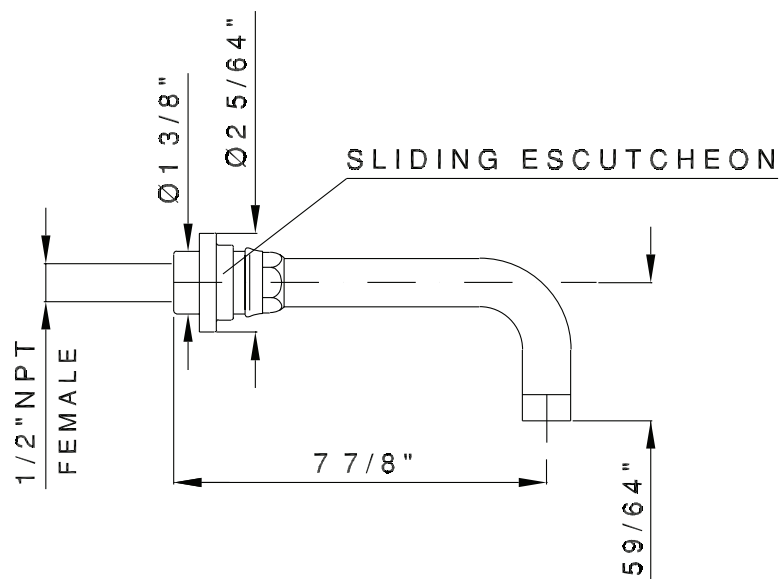

SPECIFICATIONS

DESCRIPTION

- 1/2" female NPT inlet
- Minimum 7" reach
- Brass construction

WARRANTY

- Most products or parts carry "Limited Warranties" against manufacturing defects. For US customers please visit houseofrohl.com/support and for Canadian customers please visit houseofrohl.ca/support for complete product and finish warranty.

San Giovanni Wall Mount Tub Spout

Transitional Bath San Giovanni

MODELS: A2303

For warranty or additional information, contact:

U.S.A.
houseofrohl.com/support
 1-800-777-9762

QUEBEC / MARITIMES / WESTERN CANADA
houseofrohl.ca/support
 1-866-473-8442

ONTARIO
houseofrohl.ca/support
 1-800-287-5354

SPÉCIFICATIONS

DESCRIPTION

- Entrée NPT femelle de 1/2 po
- Portée minimale de 7 po
- Fabrication en laiton

GARANTIE

- La plupart des produits ou pièces comprend des «garanties limitées» contre les défauts de fabrication. Pour les clients des États-Unis : veuillez consulter houseofrohl.com/support; Pour les clients du Canada : veuillez consulter houseofrohl.ca/support pour connaître les conditions complètes de la garantie des produits et finis.

QUÉBEC / MARITIMES / OUEST CANADIEN
houseofrohl.ca/support
 1-866-473-8442

ONTARIO
houseofrohl.ca/support
 1-800-287-5354

ESPECIFICACIONES

DESCRIPCIÓN

- Entrada hembra de 1/2"
- Alcance mínimo de 7"
- Fabricación en latón