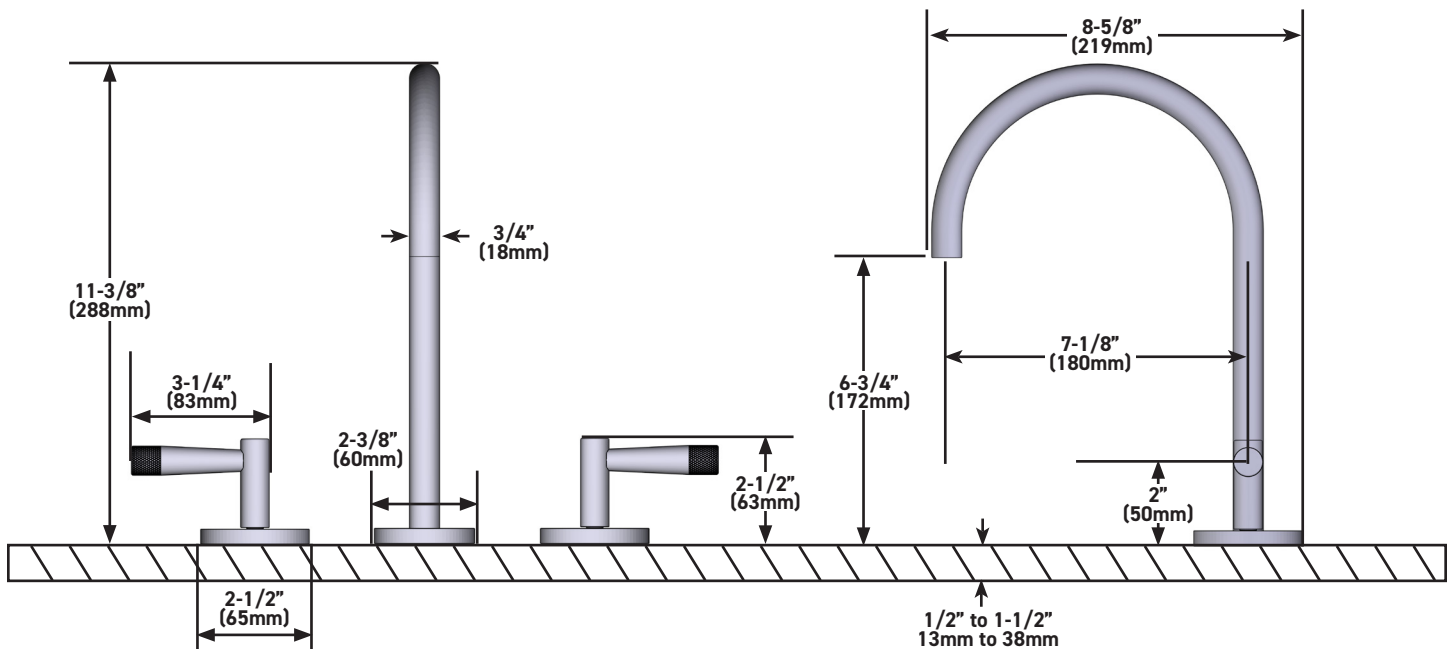

SPECIFICATIONS

DESCRIPTION

- C-spout design with Lever handles
- 2 x 1" mounting holes for the side valves
- 1 x 1 9/32" hole for the spout
- Complements: Amahle™ Collection

FLOW

- 1.2 GPM at 60 PSI (CEC compliant)

Amahle™ Widespread Lavatory Faucet With C-Spout

MODELS: AM08D3LM

For warranty or additional information, contact:

US Customers

U.S.A.
houseofrohl.com/support
1-800-777-9762

QUEBEC / MARITIMES / WESTERN CANADA
QUÉBEC / MARITIMES / OUEST CANADIEN
QUEBEC / MARITIMOS / CANADA OCCIDENTAL
houseofrohl.ca/support
1-866-473-8442

Canadian Customers

ONTARIO
houseofrohl.ca/support
1-800-287-5354

SPÉCIFICATIONS

DESCRIPTION

- Modèle doté d'un bec en C et de poignées à manette
- Trous d'installation de 2 po x 1 po pour les soupapes latérales
- Trou de 1 po x 1 9/32 po pour le bec
- Complète la collection Amahle^{MC}

Canadian Customers

ONTARIO
houseofrohl.ca/support
 1-800-287-5354

ESPECIFICACIONES

DESCRIPCIÓN

- Diseño de pico en C con manijas de palanca
- 2 orificios de montaje de 1" para las válvulas laterales
- 1 orificio de 1 9/32" para el pico
- Complementos: Colección Amahle™