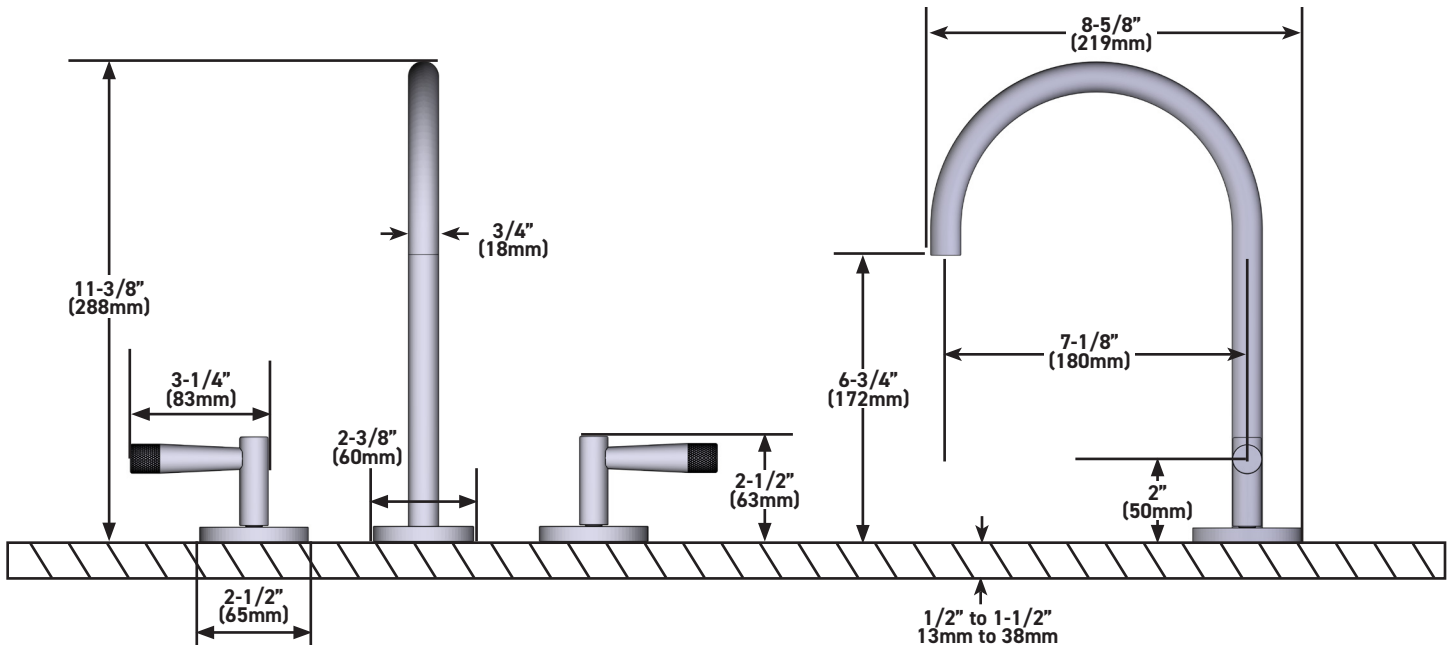

For warranty or additional information, contact:

US Customers

U.S.A.
houseofrohl.com/support
1-800-777-9762

QUEBEC / MARITIMES / WESTERN CANADA
QUÉBEC / MARITIMES / OUEST CANADIEN
QUEBEC / MARITIMOS / CANADA OCCIDENTAL
houseofrohl.ca/support
1-866-473-8442

Canadian Customers

ONTARIO
houseofrohl.ca/support
1-800-287-5354