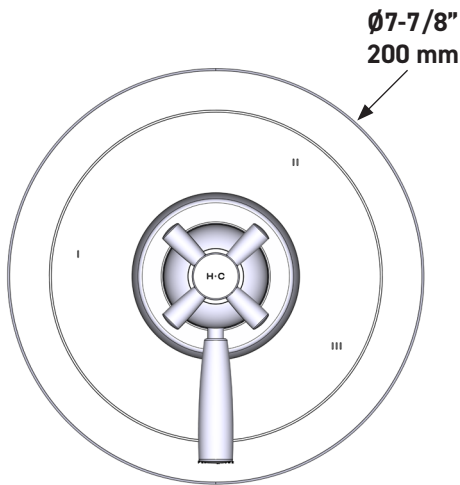

For warranty or additional information, contact:

US Customers

U.S.A.
houseofrohl.com/support
1-800-777-9762

QUEBEC / MARITIMES / WESTERN CANADA
QUÉBEC / MARITIMES / OUEST CANADIEN
QUEBEC / MARITIMOS / CANADA OCCIDENTAL
houseofrohl.ca/support
1-866-473-8442

Canadian Customers

ONTARIO
houseofrohl.ca/support
1-800-287-5354