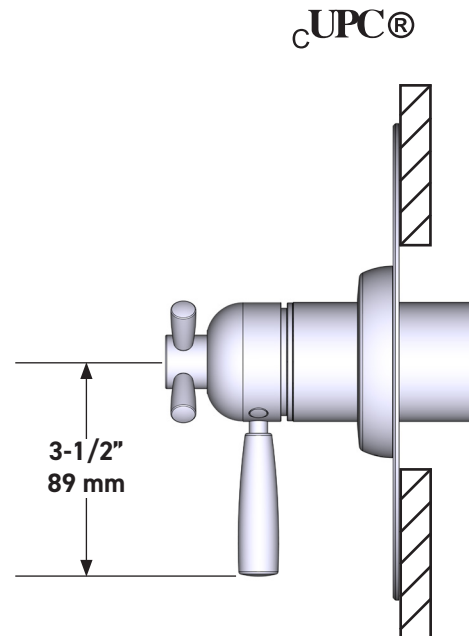

For warranty or additional information, contact:

US Customers

U.S.A.
houseofrohl.com/support
1-800-777-9762

QUEBEC / MARITIMES / WESTERN CANADA
QUÉBEC / MARITIMES / OUEST CANADIEN
QUEBEC / MARITIMOS / CANADA OCCIDENTAL
houseofrohl.ca/support
1-866-473-8442

Canadian Customers

ONTARIO
houseofrohl.ca/support
1-800-287-5354