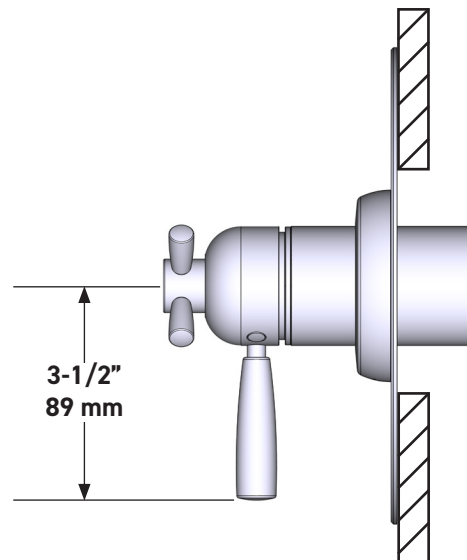

**Moldura Holborn<sup>MR</sup> de equilibrio térmico y de presión de 1/2" con 5 funciones (Compartida)**

**MODELO DE BASE:** U.THB45W1

UPC®

**For warranty or additional information, contact:**

**US Customers**