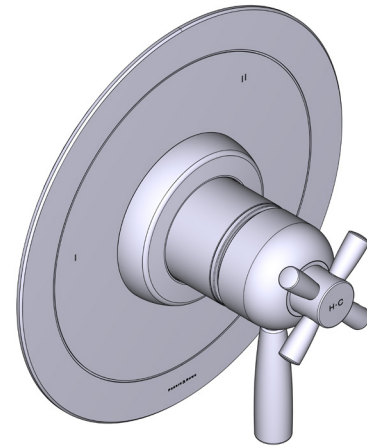

ESPECIFICACIONES

DESCRIPCIÓN

- Combina tecnologías termostáticas y de equilibrio de presión
- Control de temperatura de configuración única
- Control de temperatura y volumen con desviador
- 3 funciones exclusivas y 2 funciones compartidas
- La válvula empotrada se vende por separado:
  - Pida la válvula empotrada de equilibrio térmico y de presión R45
  - Kit de extensión R45 de 1-1/4" disponible, pida el kit EXT45KIT114
  - Kit de extensión R45 de 3/4" disponible, pida el kit EXT45KIT34

CARTUCHO

- 0-955 (Incluido)

ESTÁNDARES

- ASME A112.18.1

GARANTÍA

- La mayoría de los productos o piezas cuentan con "Garantías Limitadas" por defectos de fabricación. A los clientes en EE. UU. se les recomienda visitar houseofrohl.com/support y a los clientes en Canadá, houseofrohl.ca/support, para consultar las condiciones completas de la garantía de los productos y acabados.

Moldura Holborn^{MR} de equilibrio térmico y de presión de 1/2" con 5 funciones (Compartida)

MODELO DE BASE: U.THB45W1

UPC®