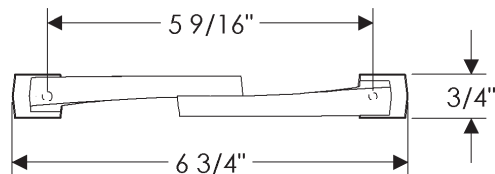

## Ted Boerner Collection

CK20210  
3 1/2"

CK20215  
5 9/16"

Shift Cabinet Pulls