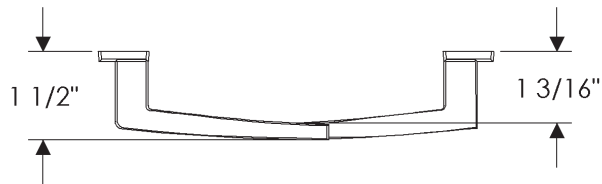

## Ted Boerner Collection

CK20210  
3 1/2"

CK20215  
5 9/16"

Shift Cabinet Pulls