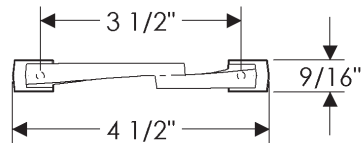

## Ted Boerner Collection

CK20210  
3 1/2"

CK20215  
5 9/16"

Shift Cabinet Pulls