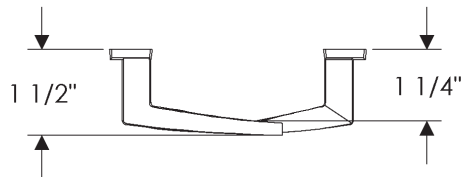

## Ted Boerner Collection

CK20210  
3 1/2"

CK20215  
5 9/16"

Shift Cabinet Pulls