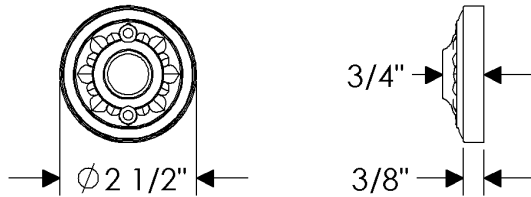

Bordeaux Door Bell Button

DBB-E30802  
Round Bordeaux Escutcheon  
2 1/2"