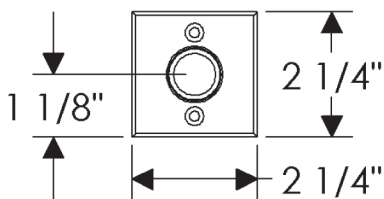

## Metro Collection

E204  
Square Metro Escutcheon  
2 1/4" x 2 1/4"