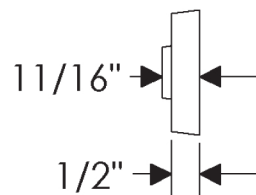

## Metro Collection

E204  
Square Metro Escutcheon  
2 1/4" x 2 1/4"