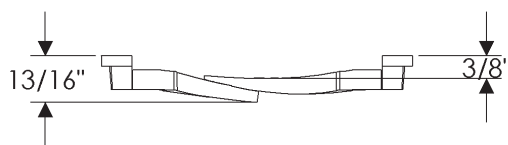

## Ted Boerner Collection

CK20240  
Shift Drop Cabinet Pull