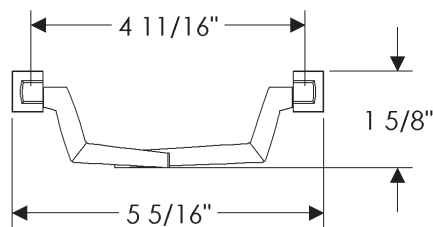

## Ted Boerner Collection

CK20240  
Shift Drop Cabinet Pull