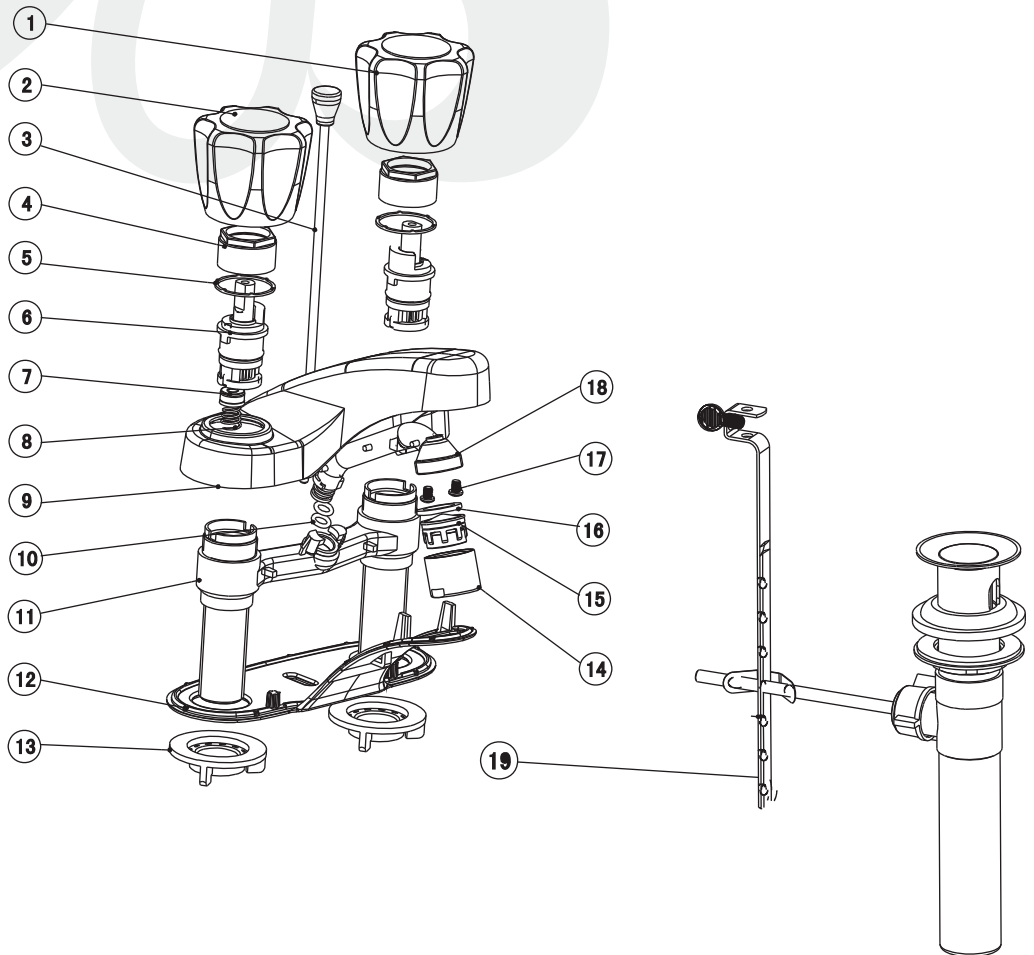

**W4310001-2**

**Description**

- Twin acrylic handles
- "Reliaflo" 4" center set lavatory faucet
- Zinc die cast housing
- 90 deg turn washer-less cartridges
- 50/50 Pop-up
- 1/2" NPS connections
- 1.2 GPM ASME Compliant

W4310001-2 - Chrome

**BREAK DOWN  
Component Parts List**

NO.	Part No	Qty
01	ATBH0070	1
02	ATBH0071	1
03	ATBM0022	1
04	CTNZ0004	2
05	CTWP0075	2
06	ATBA0125	2
07	CTWR0304	2
08	CTBT0079	2
09	CTCZ0157	1
10	CTRR0066	2
11	ATBY0183	1
12	CTCP0365	1
13	CTNP0011	2
14	CTXB0071	1
15	ATBX0040	1
16	CTWR0021	1
17	CTST1000	2
18	CTPP0036	1
19	ATAA0067	1