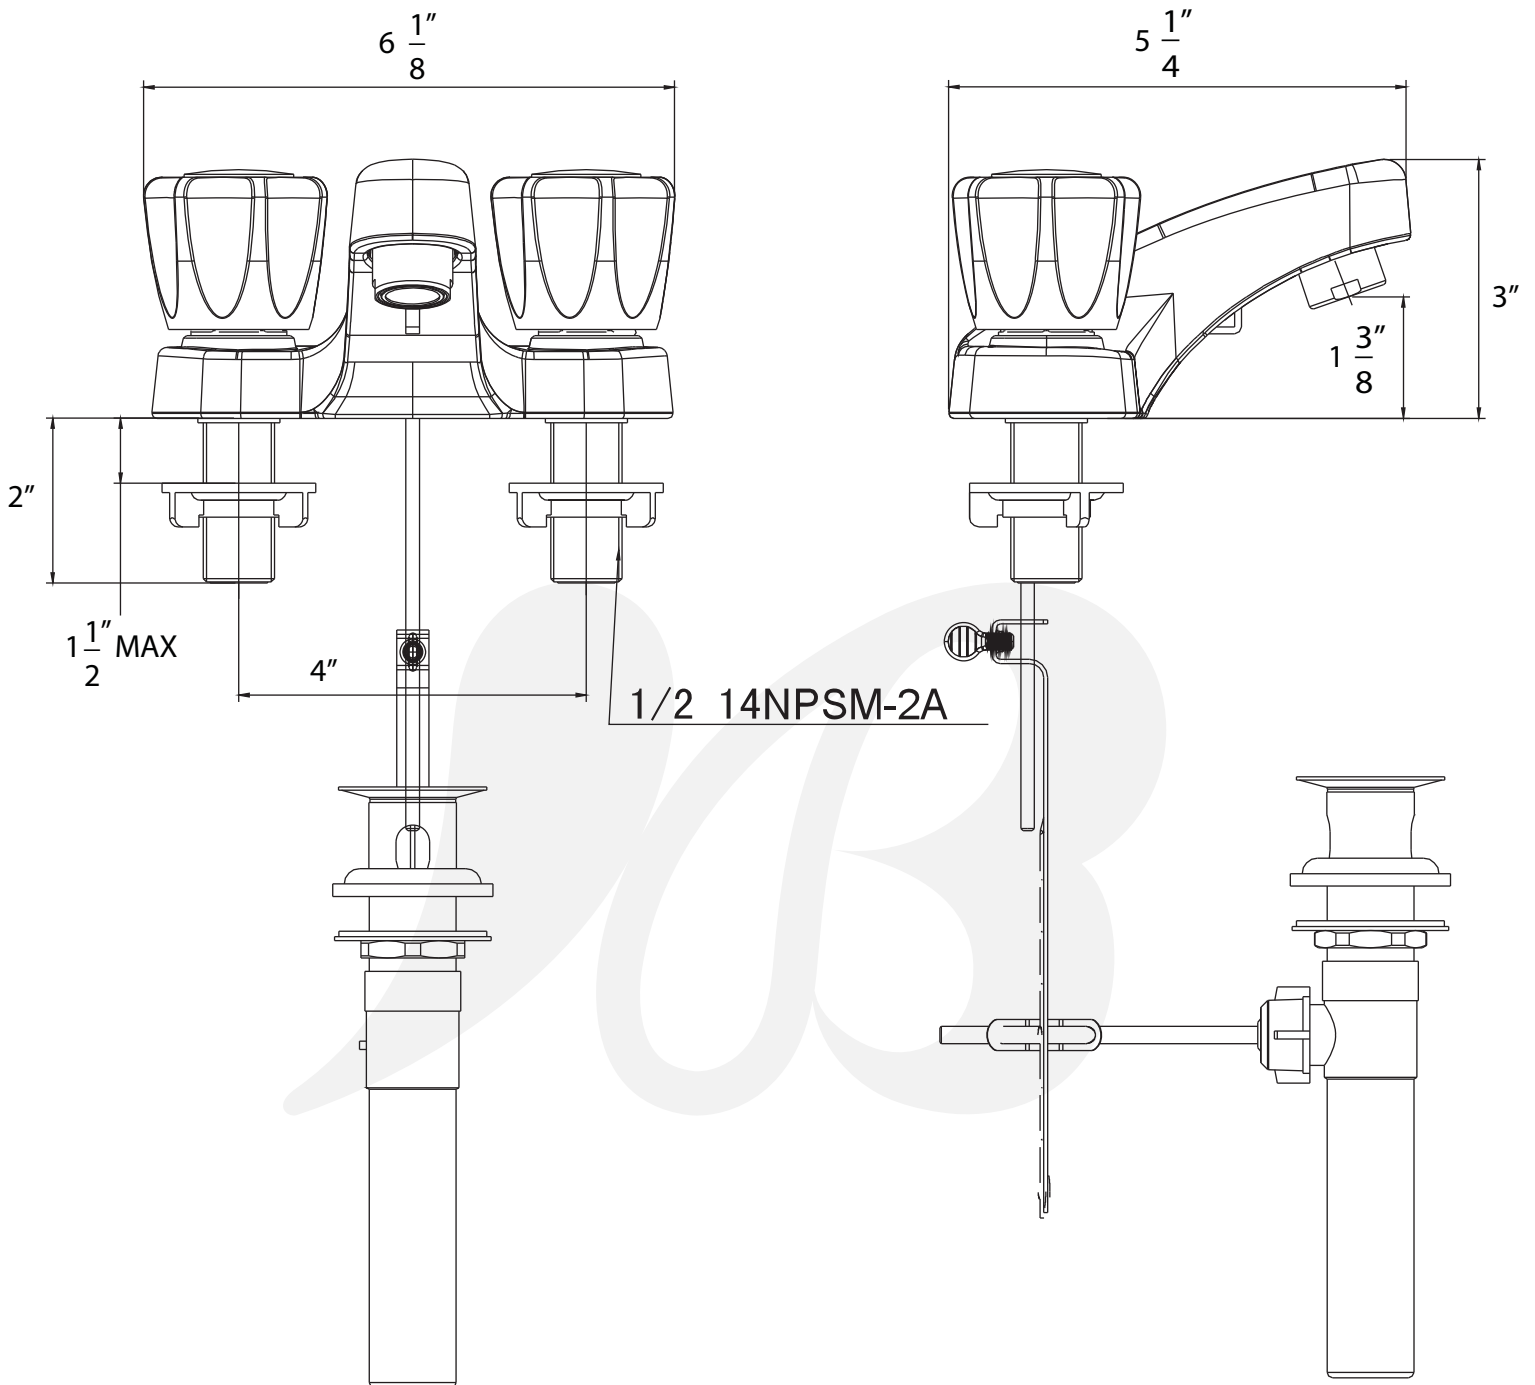

**W4310001-2**

**Description**

- Twin acrylic handles
- "Reliaflo" 4" center set lavatory faucet
- Zinc die cast housing
- 90 deg turn washer-less cartridges
- 50/50 Pop-up
- 1/2" NPS connections
- 1.2 GPM ASME Compliant

W4310001-2 - Chrome

**BREAK DOWN  
Component Parts List**

NO.	Part No	Qty
01	ATBH0070	1
02	ATBH0071	1
03	ATBM0022	1
04	CTNZ0004	2
05	CTWP0075	2
06	ATBA0125	2
07	CTWR0304	2
08	CTBT0079	2
09	CTCZ0157	1
10	CTRR0066	2
11	ATBY0183	1
12	CTCP0365	1
13	CTNP0011	2
14	CTXB0071	1
15	ATBX0040	1
16	CTWR0021	1
17	CTST1000	2
18	CTPP0036	1
19	ATAA0067	1

Item Number	Type	Date
W4310001-2	Center Set	12/9/2015