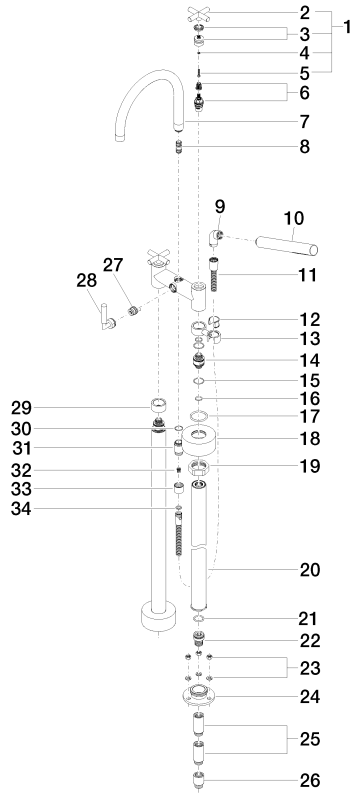

Required article

35 944 970-90 0010

Floor mounting rough set -

Spare parts list

Bathtub - Tara.

Two-hole tub mixer for freestanding installation with hand shower set - polished chrome

Article number: 25 943 892-00

Number	Item Number	Designation	Number of units
1	04 20 89 010 00-00	handle	2
2	09 20 89 010-00	handle	2
3	90 12 12 007 00-00	base	2
4	09 30 11 029 90	disc	2
5	09 30 30 075 90	screw	2
6	90 90 03 131 00 90	top	2
7	90 28 22 222 00-00	spout	1
8	90 21 10 011 00 90	diverter	1
9	04 24 04 189 00-00	nipple	1
10	28 013 979-00	Baton hand shower - polished chrome	1
11	09 30 02 072-00	Metal shower hose 1/2" x 3/8" x 49-1/4" - polished chrome	1
12	09 18 40 035 90	sleeve	1
13	04 28 10 029 01-00	holder	1
14	09 29 05 021 20 90	nipple	1
15	09 14 10 112 90	seal	1
16	09 14 10 055 90	seal	2
17	09 14 10 041 90	seal	4
18	09 27 89 025-00	rosette	4
19	09 23 30 040-07	nut	2
20	04 28 22 009 20-00	connection	2
21	09 14 10 081 90	seal	2
22	09 24 03 094-07	nipple	2
23	04 23 10 023 00 90	fixing set	2
24	09 30 11 130-07	connection	2
25	09 24 03 081 10 90	extension	3
26	09 24 03 080 90	extension	2
27	90 15 01 005 00 90	insert	4
28	90 18 20 025 00-00	diverter	2
29	09 28 10 028-00	sleeve	1
30	09 14 10 032 90	seal	1
31	09 24 03 121-00	nipple	1
32	09 23 01 131 90	back-flow preventer	1
33	09 21 02 143-00	sleeve	1
34	09 14 20 026 90	seal	1