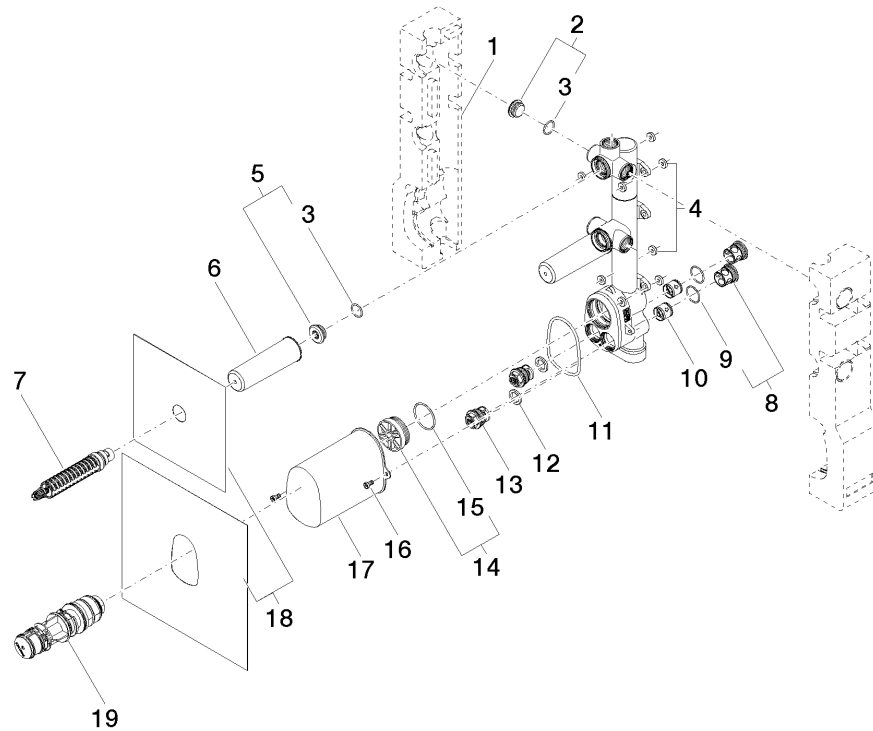

Product specifications

- Min. rough in depth 3-1/8"
- Max. rough in depth 6"

Additional valves not possible

Source	min	max
Circle	80	110
Lulu	80	110
Madison	80	110
Madison Flair	80	110
TARA LOGIC	80	110
Meta 02	80	110
Saul	80	110
Square	80	110
Cult	80	110
L.Aura	80	110
Comicil	85	110
Just	80	155
LaFleur	95	160
SUPERNOVA	95	160
Symetrics	95	160
CEQUE	95	160
Tara	95	160
MEM	115	156
CL-1	115	156

Surfaces

- 35527970-900010

Exploded assembly drawing

**Order quantity**

No.	Article number	Name	Installation quantity
1	09111101490	accessories	1
2	0431200621090	plug	3
3	09141005390	seal	5
4	0414050450090	set	1
5	0431200060090	plug	2
6	09210210290	cap	1
7	9090031430090	top	1
8	0421340770090	nipple	2
9	09141009890	seal	2
10	09230104590	back-flow preventer	2
11	09141018990	seal	1
12	09140500290	seal	2
13	0429050310090	insert	2
14	0431201000090	plug	1
15	09141011190	seal	1
16	09303002790	screw	2
17	09210210390	cap	1
18	0414030730290	gasket kit	1
19	9015020650090	cartridge	1

Flow rate chart