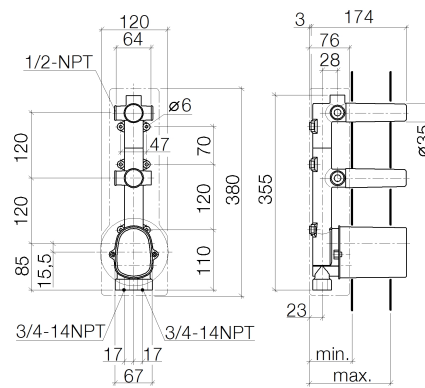

Product specifications

- Min. rough in depth 3-1/8"
- Max. rough in depth 6"

Additional valves not possible

Source	min	max
Circle	80	110
Lulu	80	110
Madison	80	110
Madison Flair	80	110
TARA LOGIC	80	110
Meta 02	80	110
Saul	80	110
Square	80	110
Cult	80	110
L.Aura	80	110
Comicil	85	110
Just	80	155
LaFleur	95	160
SUPERNOVA	95	160
Symetrics	95	160
CEQUE	95	160
Tara	95	160
MEM	115	156
CL-1	115	156

Surfaces

- 35527970-900010

Exploded assembly drawing

**Order quantity**

No.	Article number	Name	Installation quantity
1	09111101490	accessories	1
2	0431200621090	plug	3
3	09141005390	seal	5
4	0414050450090	set	1
5	0431200060090	plug	2
6	09210210290	cap	1
7	9090031430090	top	1
8	0421340770090	nipple	2
9	09141009890	seal	2
10	09230104590	back-flow preventer	2
11	09141018990	seal	1
12	09140500290	seal	2
13	0429050310090	insert	2
14	0431201000090	plug	1
15	09141011190	seal	1
16	09303002790	screw	2
17	09210210390	cap	1
18	0414030730290	gasket kit	1
19	9015020650090	cartridge	1

Flow rate chart