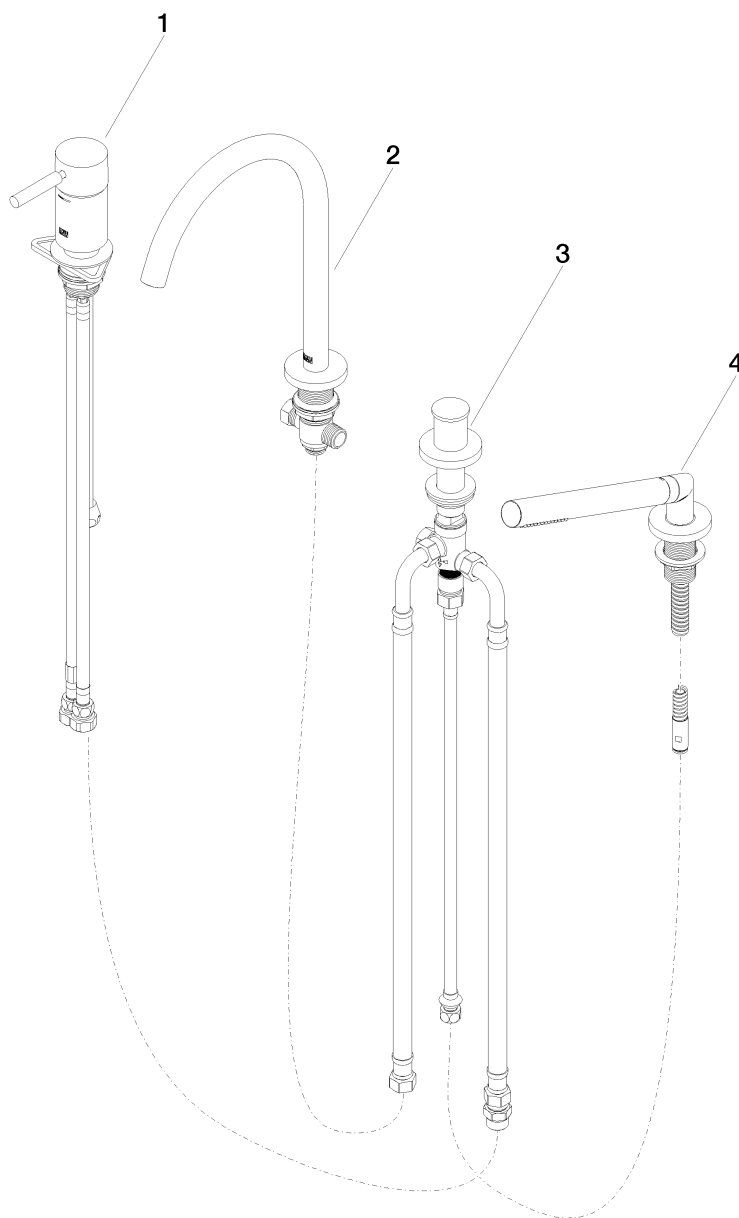

META Wannen-Vierlochbatterie 220mm

Artikelnummer: 27632661

META Wannen-Vierlochbatterie 220mm

Artikelnummer: 27632661

Explosionszeichnung

META Wannen-Vierlochbatterie 220mm

Artikelnummer: 27632661

Bestellmenge

Nr.	Artikelnummer	Benennung	Verbaumenge
1	29300660ff	Anschluss	1
2	13512661ff	Auslauf	1
3	29140660ff	Umstellung	1
4	27702660ff	Brausegarnitur	1

META Wannen-Vierlochbatterie 220mm

Artikelnummer: 27632661

Durchflussdiagramm