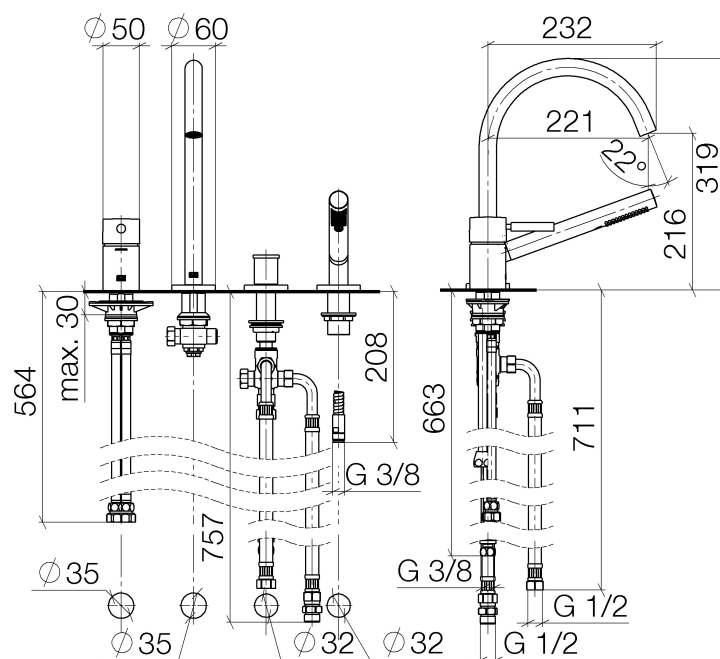

META Wannen-Vierlochbatterie 220mm

Artikelnummer: 27632661

META Wannen-Vierlochbatterie 220mm

Artikelnummer: 27632661

Explosionszeichnung

META Wannen-Vierlochbatterie 220mm

Artikelnummer: 27632661

Bestellmenge

Nr.	Artikelnummer	Benennung	Verbaumenge
1	29300660ff	Anschluss	1
2	13512661ff	Auslauf	1
3	29140660ff	Umstellung	1
4	27702660ff	Brausegarnitur	1

META Wannen-Vierlochbatterie 220mm

Artikelnummer: 27632661

Durchflussdiagramm